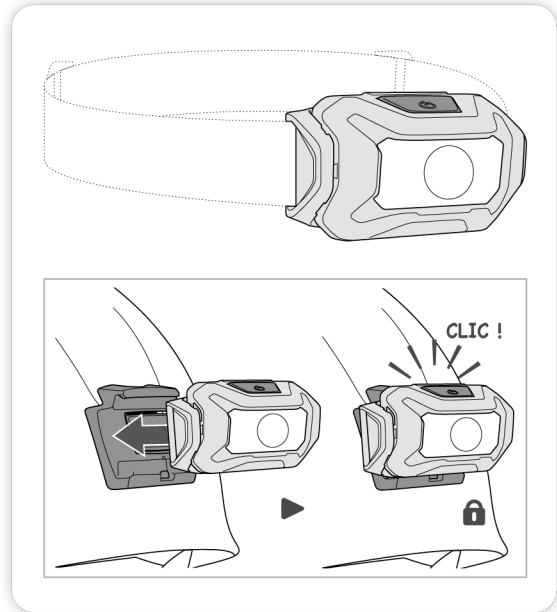

3 year guarantee

SLOT ADAPT

Plate for mounting a Petzl headlamp on a helmet with a slot system.
Platine pour la fixation d'une lampe frontale Petzl sur un casque avec système de fente.

Acrylic adhesive is compatible with Petzl helmets.
For other helmets, verify compatibility with the helmet manufacturer.

L'adhésif acrylique est compatible avec les casques Petzl.
Pour les autres casques, vérifiez la compatibilité avec le fabricant.

Compatible headlamps
Lampes compatibles

PETZL
FR-38920 Crolles
Cidex 105A
PETZL.COM
ISO 9001© Petzl